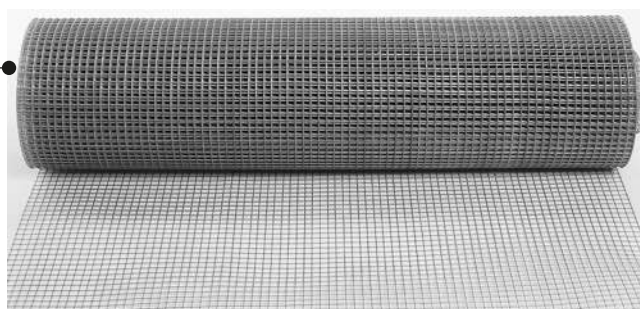

Сварная сетка

Как сырье мы используем оцинкованную проволоку ГОСТ № 3282-74. Так, система ограждений устойчива к коррозии и влиянию агрессивной окружающей среды.

В местах пересечения проволок применяется точечная сварка. После этого сварная сетка покрывается слоем ПВХ, за счёт чего её эксплуатационный срок увеличивается в разы. Размеры ячеек варьируются от 12,5*12,5 мм до 75*100 мм. Сварная полимерная сетка используется для строительства ограждений, вольеров, различных решений для животноводства, дорожной и строительной отрасли.

Наименование товара	Цвет	Размер ячейки, мм	Высота сетки, м	Ширина сетки, м	Диаметр прутка, мм	Единица продажи	Кол-во кв.м. в рулоне
Сетка сварная оцинкованная + ПВХ	зеленый	50*50	1,5	15	2,2	рулон	22,5
			1,8				27,0
		50*100	1,5				22,5
			1,8				27,0
		75*100	1,5				22,5
			1,8				27,0
Сетка сварная оцинкованная	металлик	12,5*12,5	1,0	15	1,4	рулон	15,0
			1,0				15,0
		25*25	1,5				22,5
			1,8				27,0
		50*50	1,5				22,5
			1,8				27,0
		50*100	1,5		22,5		
			1,8		27,0		
			75*100		1,5		22,5
					1,8		27,0