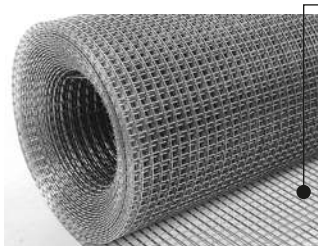

Сварная сетка

Как сырье мы используем оцинкованную проволоку ГОСТ № 3282-74. Так, система ограждений устойчива к коррозии и влиянию агрессивной окружающей среды.

В местах пересечения проволок применяется точечная сварка. После этого сварная сетка покрывается слоем ПВХ, за счёт чего её эксплуатационный срок увеличивается в разы. Размеры ячеек варьируются от 12,5*12,5 мм до 75*100 мм. Сварная полимерная сетка используется для строительства ограждений, вольеров, различных решений для животноводства, дорожной и строительной отрасли.

Наименование товара	Цвет	Размер ячейки, мм	Высота сетки, м	Ширина сетки, м	Диаметр прутка, мм	Единица продажи	Кол-во кв.м. в рулоне
Сетка сварная оцинкованная + ПВХ	зеленый	50*50	1,5	15	2,2	рулон	22,5
			1,8				27,0
		50*100	1,5				22,5
			1,8				27,0
		75*100	1,5				22,5
			1,8				27,0
Сетка сварная оцинкованная	металлик	12,5*12,5	1,0	15	1,4	рулон	15,0
			1,0				15,0
		25*25	1,5				22,5
			1,8				27,0
		50*50	1,5				22,5
			1,8				27,0
		50*100	1,5		22,5		
			1,8		27,0		
			75*100		1,5		22,5
					1,8		27,0

Оцинкованная