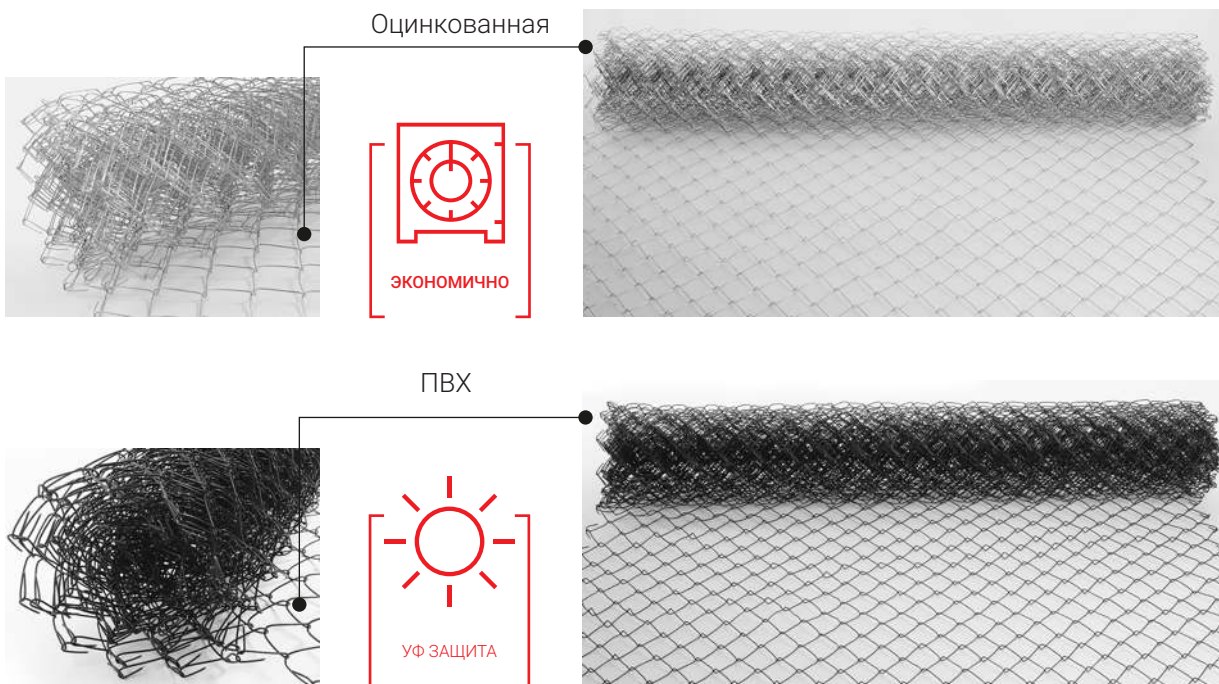

Наименование товара	Цвет	Диаметр прутка, мм	Размер ячейки, мм	Высота сетки, м	Ширина сетки, м	Единица продажи
Сетка рабица оцинкованная	металлик	1,6 - 2,0	50*50	1,5	10	рулон
		2,5		2,0		
Сетка рабица оцинкованная +пвх	зеленый	2,2	50*50	1,5	10	рулон