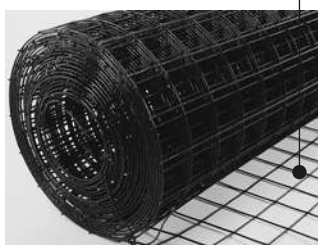

Наименование товара	Цвет	Размер ячейки, мм	Высота сетки, м	Ширина сетки, м	Диаметр прутка, мм	Единица продажи	Кол-во кв.м. в рулоне
Сетка сварная оцинкованная + ПВХ	зеленый	50*50	1,5	15	2,2	рулон	22,5
			1,8				27,0
		50*100	1,5				22,5
			1,8				27,0
		75*100	1,5				22,5
			1,8				27,0
Сетка сварная оцинкованная	металлик	12,5*12,5	1,0	15	1,4	рулон	15,0
			1,0				15,0
		25*25	1,5				22,5
			1,8				27,0
		50*50	1,5				22,5
			1,8				27,0
		50*100	1,5		22,5		
			1,8		27,0		
			75*100		1,5		22,5
					1,8		27,0

Оцинкованная +ПВХ