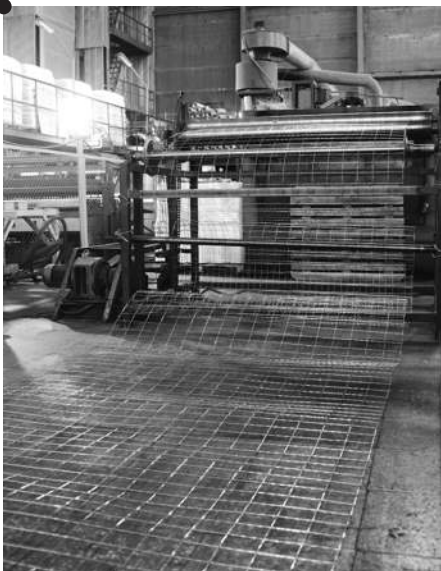

### Метод псевдо-сжиженного слоя

Мы единственные в России, кто производит окрашивание термопластичной порошковой краской. Она образует равномерное полимерное покрытие со слоем 500 микрон, что в 8 раз больше чем в среднем на рынке.

Мы осуществляем полный цикл производства всех элементов систем ограждений.

Вся наша продукция соответствует Российским и Европейским стандартам качества производства.

Производственные мощности наших заводов составляют более 6 000 000 погонных метров сетчатых и панельных ограждений в год.