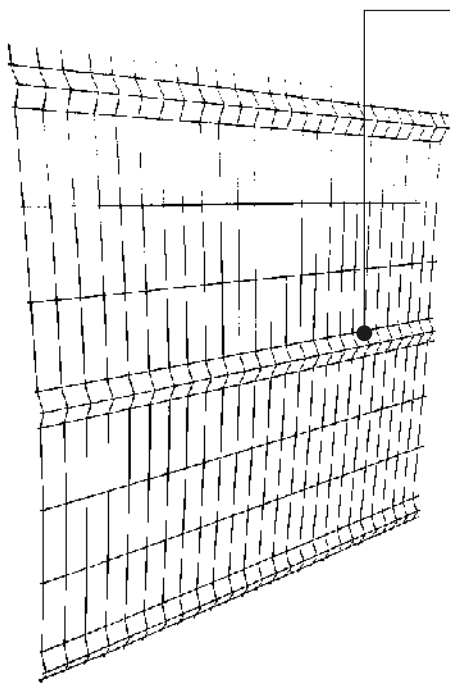

Оцинкованная