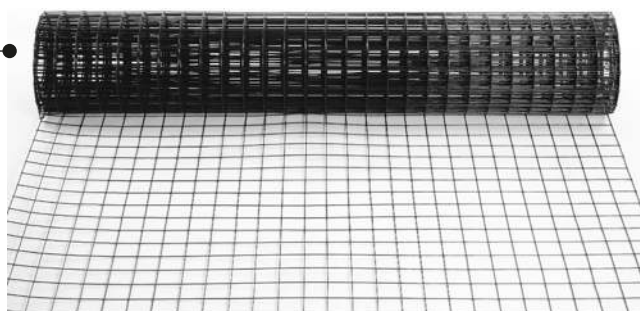

Наименование товара	Цвет	Размер ячейки, мм	Высота сетки, м	Ширина сетки, м	Диаметр прутка, мм	Единица продажи	Кол-во кв.м. в рулоне
Сетка сварная оцинкованная + ПВХ	зеленый	50*50	1,5	15	2,2	рулон	22,5
			1,8				27,0
		50*100	1,5				22,5
			1,8				27,0
		75*100	1,5				22,5
			1,8				27,0
Сетка сварная оцинкованная	металлик	12,5*12,5	1,0	15	1,4	рулон	15,0
			1,0				15,0
		25*25	1,5				22,5
			1,8				27,0
		50*50	1,5				22,5
			1,8				27,0
		50*100	1,5		22,5		
			1,8		27,0		
			75*100		1,5		22,5
					1,8		27,0

Оцинкованная +ПВХ