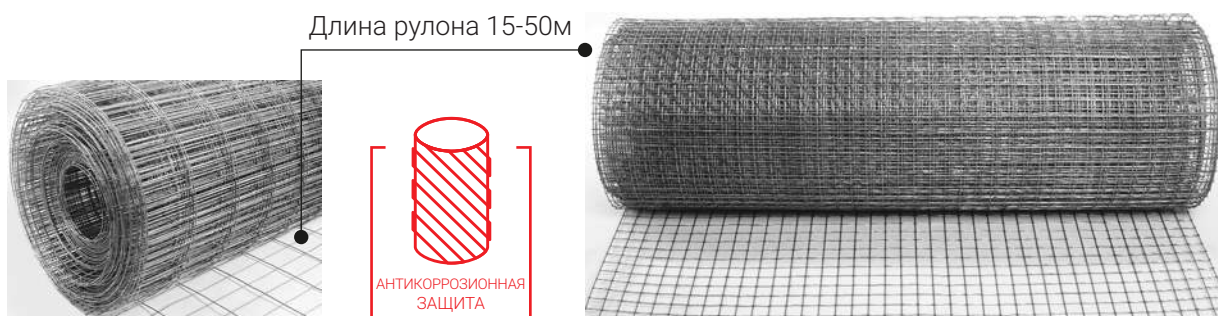

Оцинкованная +ПВХ

Оцинкованная

Наименование товара	Диаметр прутка, мм	Размер ячейки, мм	Высота сетки, м	Ширина сетки, м	Кол-во кв.м. в рулоне	Единица продажи
Сетка сварная оцинкованная	1,2	12,5*12,5	1,0	30	30	рулон
		25*25	1,0	30	30	
	1,4	12,5*12,5	1,0	30	30	рулон
		12,5*25	1,0	50	50	
		25*25	1,0	50	50	
	1,6	12,5*12,5	1,0	30	30	рулон
		12,5*25	1,0	50	50	
		25*25	1,0	50	50	
		25*25	1,5	50	75	
		25*50	1,0	50	50	
		50*50	0,5	50	25	
		50*50	1,0	50	50	
		50*50	1,5	50	75	
		50*50	1,8	50	90	
	1,8	12,5*25	1,0	50	50	рулон
		25*50	1,0	50	50	
		25*25	1,0	50	50	
		25*25	1,5	50	75	
		50*50	1,0	50	50	
		50*50	1,5	50	75	
50*50		1,8	50	90		
50*75		1,5	50	75		
50*100	1,8	50	90			

## Сетка рабица

Недорогая и популярная система ограждений. Сетка рабица выглядит просто и эстетично, легка в установке и не требует дополнительного ухода.

Мы производим оцинкованную сетку рабицу, которая защищена от коррозии и агрессивного воздействия внешней среды. Для увеличения срока эксплуатации сетки, мы так же предлагаем вариант с дополнительным ПВХ покрытием. По желанию заказчика, ПВХ-покрытие может быть любого цвета.